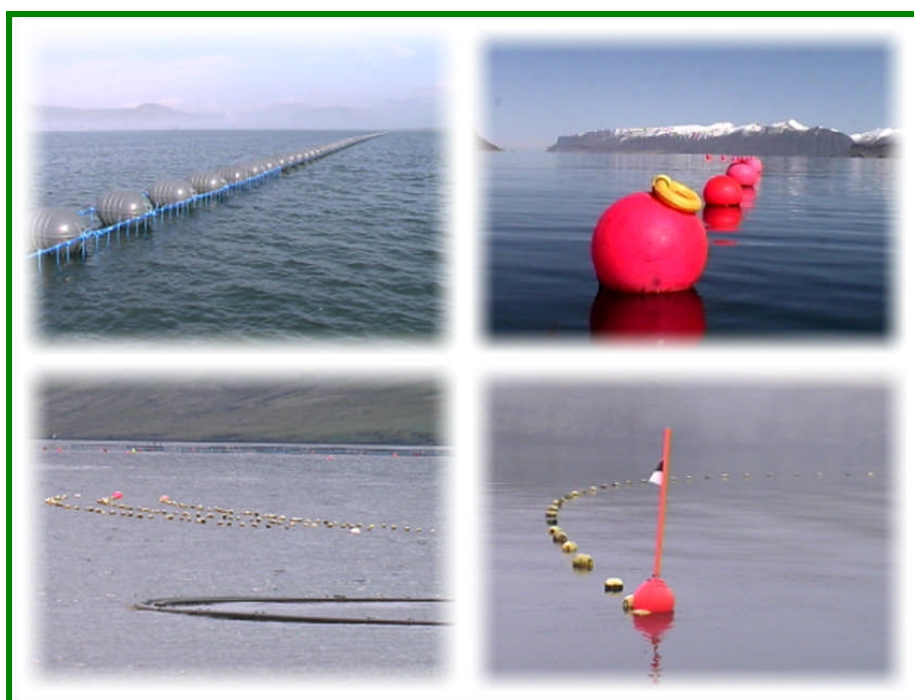

Kræklingarækt á Íslandi

Valdimar Ingi Gunnarsson

Guðrún G. Þórarinsdóttir

Björn Theodórsson

og

Sigurður Már Einarsson

Kræklingarækt á Íslandi

Valdimar Ingi Gunnarsson, Veiðimálastofnun
Guðrún G. Þórarinsdóttir, Hafrannsóknastofnunin
Björn Theodórsson, Veiðimálastofnun
og
Sigurður Már Einarsson, Veiðimálastofnun