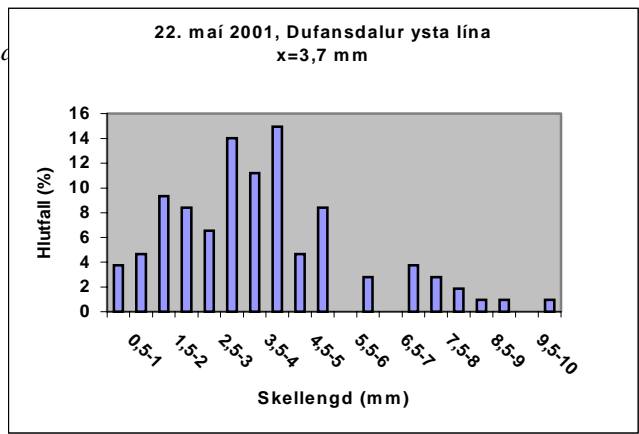

5. mynd (a). Lengdardreifing og meðallengd (x) kræklinga á söfnurum í Fossfirði frá 29. júlí til 7. október 2000.

5. mynd (b). Lengdardreifing og meðallengd (x) kræklinga á söfnurum í Fossfirði frá 7. okt. 2000 til 11. október 2001.

6. mynd (a). Lengdardreifing og meðallengd (x) kræklinga á söfnurum í Reykjafirði frá 7. október 2000 til 4. júlí 2001.

6. mynd (b). Lengdardreifing og meðallengd (x) kræklinga á söfnurum í Reykjavíri 11. október 2001.