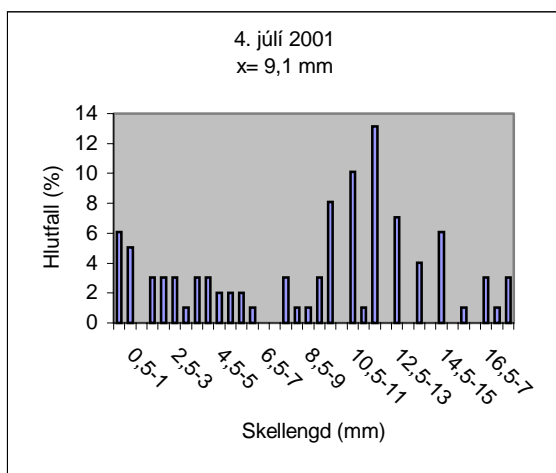

5. mynd (a). Lengdardreifing og meðallengd (x) kræklinga á söfnurum í Fossfirði frá 29. júlí til 7. október 2000.

5. mynd (b). Lengdardreifing og meðallengd (x) kræklinga á söfnurum í Fossfirði frá 7. okt. 2000 til 11. október 2001.

6. mynd (a). Lengdardreifing og meðallengd (x) kræklinga á söfnurum í Reykjafirði frá 7. október 2000 til 4. júlí 2001.

6. mynd (b). Lengdardreifing og meðallengd (x) kræklinga á söfnurum í Reykjavíri 11. október 2001.