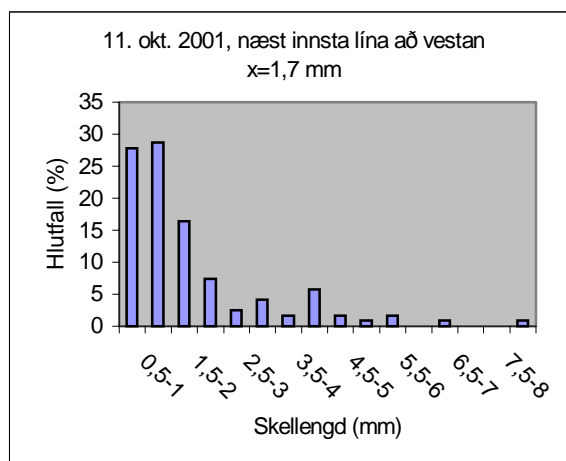

5. mynd (a). Lengdardreifing og meðallengd (x) kræklinga á söfnurum í Fossfirði frá 29. júlí til 7. október 2000.

5. mynd (b). Lengdardreifing og meðallengd (x) kræklinga á söfnurum í Fossfirði frá 7. okt. 2000 til 11. október 2001.

6. mynd (a). Lengdardreifing og meðallengd (x) kræklinga á söfnurum í Reykjafirði frá 7. október 2000 til 4. júlí 2001.

6. mynd (b). Lengdardreifing og meðallengd (x) kræklinga á söfnurum í Reykjavíri 11. október 2001.