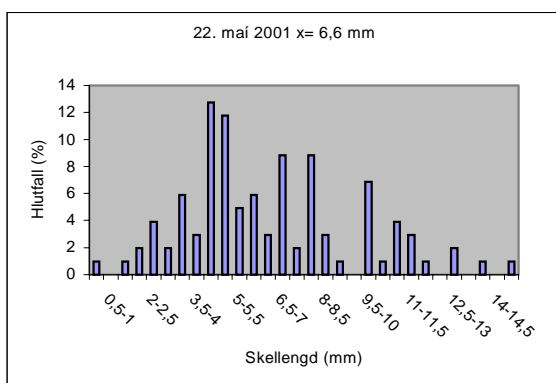

5. mynd (a). Lengdardreifing og meðallengd (x) kræklinga á söfnurum í Fossfirði frá 29. júlí til 7. október 2000.

5. mynd (b). Lengdardreifing og meðallengd (x) kræklinga á söfnurum í Fossfirði frá 7. okt. 2000 til 11. október 2001.

6. mynd (a). Lengdardreifing og meðallengd (x) kræklinga á söfnurum í Reykjafirði frá 7. október 2000 til 4. júlí 2001.

6. mynd (b). Lengdardreifing og meðallengd (x) kræklinga á söfnurum í Reykjavíri 11. október 2001.