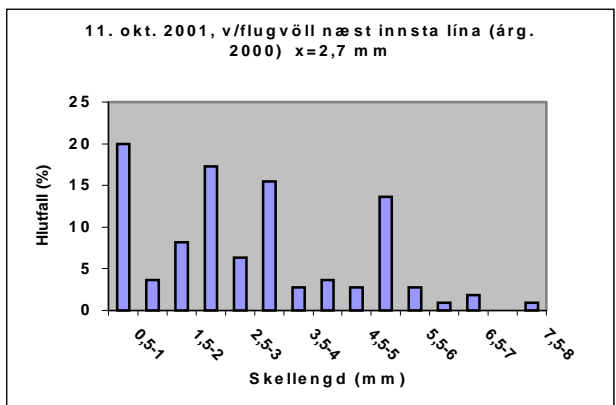

5. mynd (a). Lengdardreifing og meðallengd (x) kræklinga á söfnurum í Fossfirði frá 29. júlí til 7. október 2000.

5. mynd (b). Lengdardreifing og meðallengd (x) kræklinga á söfnurum í Fossfirði frá 7. okt. 2000 til 11. október 2001.

6. mynd (a). Lengdardreifing og meðallengd (x) kræklinga á söfnurum í Reykjafirði frá 7. október 2000 til 4. júlí 2001.

6. mynd (b). Lengdardreifing og meðallengd (x) kræklinga á söfnurum í Reykjavíri 11. október 2001.