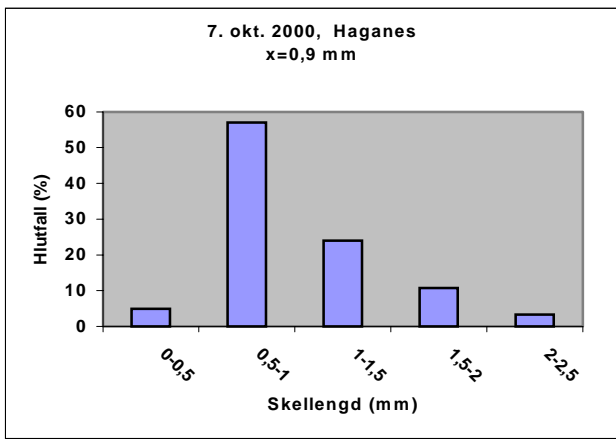

5. mynd (a). Lengdardreifing og meðallengd (x) kræklinga á söfnurum í Fossfirði frá 29. júlí til 7. október 2000.

5. mynd (b). Lengdardreifing og meðallengd (x) kræklinga á söfnurum í Fossfirði frá 7. okt. 2000 til 11. október 2001.

6. mynd (a). Lengdardreifing og meðallengd (x) kræklinga á söfnurum í Reykjafirði frá 7. október 2000 til 4. júlí 2001.

6. mynd (b). Lengdardreifing og meðallengd (x) kræklinga á söfnurum í Reykjavíri 11. október 2001.