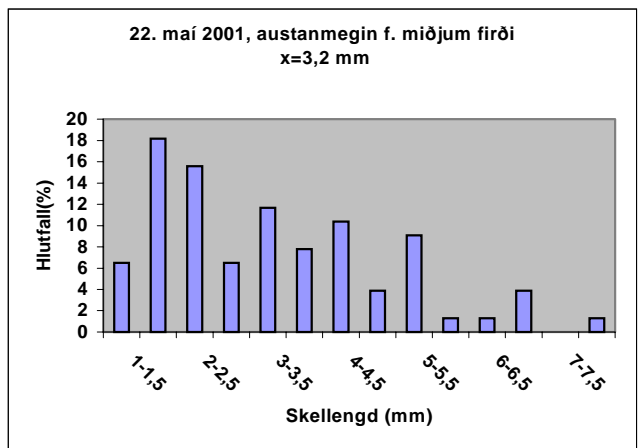

5. mynd (a). Lengdardreifing og meðallengd (x) kræklinga á söfnurum í Fossfirði frá 29. júlí til 7. október 2000.

5. mynd (b). Lengdardreifing og meðallengd (x) kræklinga á söfnurum í Fossfirði frá 7. okt. 2000 til 11. október 2001.

6. mynd (a). Lengdardreifing og meðallengd (x) kræklinga á söfnurum í Reykjafirði frá 7. október 2000 til 4. júlí 2001.

6. mynd (b). Lengdardreifing og meðallengd (x) kræklinga á söfnurum í Reykjavíri 11. október 2001.