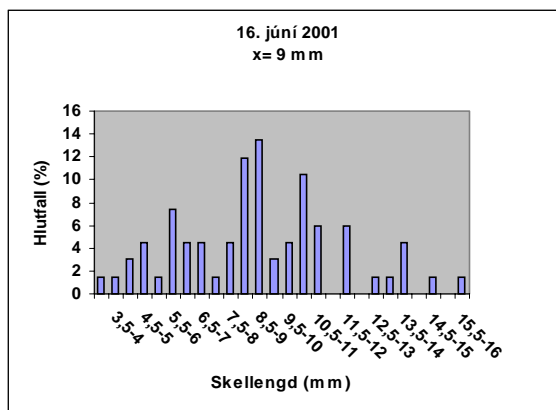

5. mynd (a). Lengdardreifing og meðallengd (x) kræklinga á söfnurum í Fossfirði frá 29. júlí til 7. október 2000.

5. mynd (b). Lengdardreifing og meðallengd (x) kræklinga á söfnurum í Fossfirði frá 7. okt. 2000 til 11. október 2001.

6. mynd (a). Lengdardreifing og meðallengd (x) kræklinga á söfnurum í Reykjafirði frá 7. október 2000 til 4. júlí 2001.

6. mynd (b). Lengdardreifing og meðallengd (x) kræklinga á söfnurum í Reykjavíri 11. október 2001.