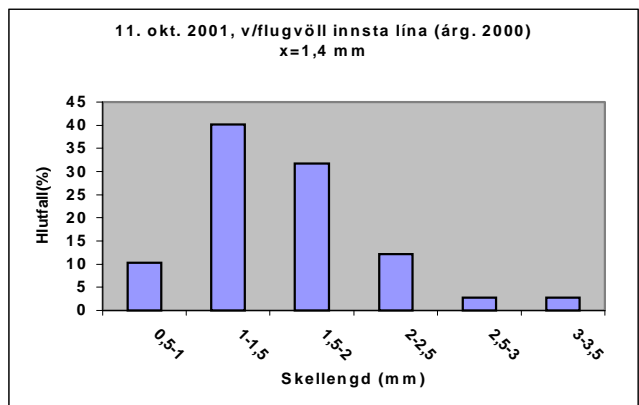

5. mynd (a). Lengdardreifing og meðallengd (x) kræklinga á söfnurum í Fossfirði frá 29. júlí til 7. október 2000.

5. mynd (b). Lengdardreifing og meðallengd (x) kræklinga á söfnurum í Fossfirði frá 7. okt. 2000 til 11. október 2001.

6. mynd (a). Lengdardreifing og meðallengd (x) kræklinga á söfnurum í Reykjafirði frá 7. október 2000 til 4. júlí 2001.

6. mynd (b). Lengdardreifing og meðallengd (x) kræklinga á söfnurum í Reykjavíri 11. október 2001.