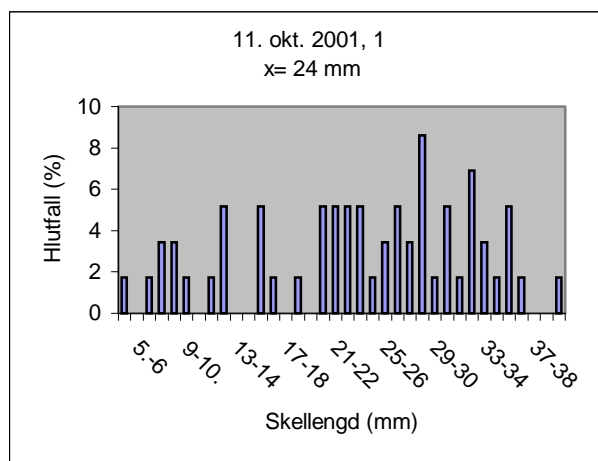

5. mynd (a). Lengdardreifing og meðallengd (x) kræklinga á söfnurum í Fossfirði frá 29. júlí til 7. október 2000.

5. mynd (b). Lengdardreifing og meðallengd (x) kræklinga á söfnurum í Fossfirði frá 7. okt. 2000 til 11. október 2001.

6. mynd (a). Lengdardreifing og meðallengd (x) kræklinga á söfnurum í Reykjafirði frá 7. október 2000 til 4. júlí 2001.

6. mynd (b). Lengdardreifing og meðallengd (x) kræklinga á söfnurum í Reykjavíri 11. október 2001.