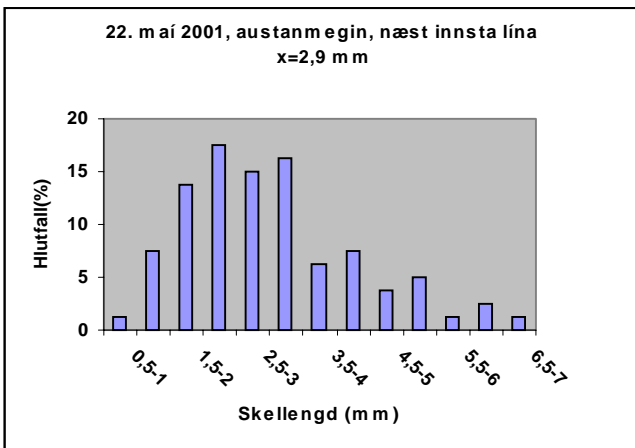

5. mynd (a). Lengdardreifing og meðallengd (x) kræklinga á söfnurum í Fossfirði frá 29. júlí til 7. október 2000.

5. mynd (b). Lengdardreifing og meðallengd (x) kræklinga á söfnurum í Fossfirði frá 7. okt. 2000 til 11. október 2001.

6. mynd (a). Lengdardreifing og meðallengd (x) kræklinga á söfnurum í Reykjafirði frá 7. október 2000 til 4. júlí 2001.

6. mynd (b). Lengdardreifing og meðallengd (x) kræklinga á söfnurum í Reykjavíri 11. október 2001.