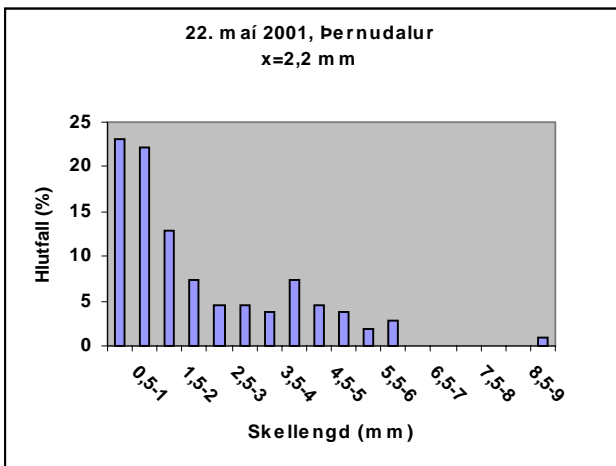

5. mynd (a). Lengdardreifing og meðallengd (x) kræklinga á söfnurum í Fossfirði frá 29. júlí til 7. október 2000.

5. mynd (b). Lengdardreifing og meðallengd (x) kræklinga á söfnurum í Fossfirði frá 7. okt. 2000 til 11. október 2001.

6. mynd (a). Lengdardreifing og meðallengd (x) kræklinga á söfnurum í Reykjafirði frá 7. október 2000 til 4. júlí 2001.

6. mynd (b). Lengdardreifing og meðallengd (x) kræklinga á söfnurum í Reykjavíri 11. október 2001.