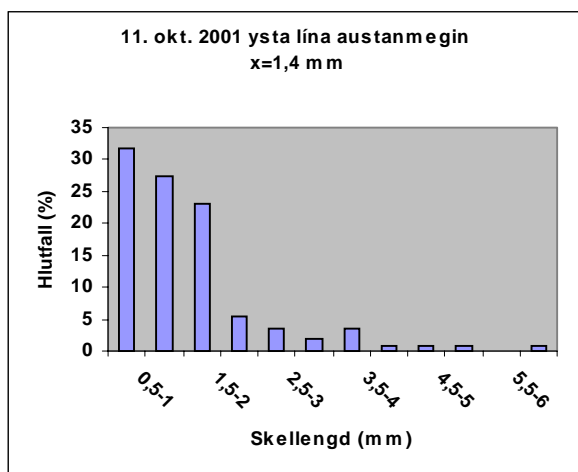

5. mynd (a). Lengdardreifing og meðallengd (x) kræklinga á söfnurum í Fossfirði frá 29. júlí til 7. október 2000.

5. mynd (b). Lengdardreifing og meðallengd (x) kræklinga á söfnurum í Fossfirði frá 7. okt. 2000 til 11. október 2001.

6. mynd (a). Lengdardreifing og meðallengd (x) kræklinga á söfnurum í Reykjafirði frá 7. október 2000 til 4. júlí 2001.

6. mynd (b). Lengdardreifing og meðallengd (x) kræklinga á söfnurum í Reykjavíri 11. október 2001.