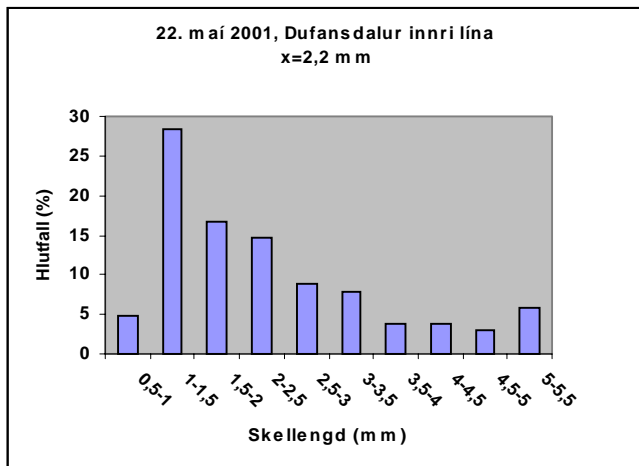

5. mynd (a). Lengdardreifing og meðallengd (x) kræklinga á söfnurum í Fossfirði frá 29. júlí til 7. október 2000.

5. mynd (b). Lengdardreifing og meðallengd (x) kræklinga á söfnurum í Fossfirði frá 7. okt. 2000 til 11. október 2001.

6. mynd (a). Lengdardreifing og meðallengd (x) kræklinga á söfnurum í Reykjafirði frá 7. október 2000 til 4. júlí 2001.

6. mynd (b). Lengdardreifing og meðallengd (x) kræklinga á söfnurum í Reykjavíri 11. október 2001.