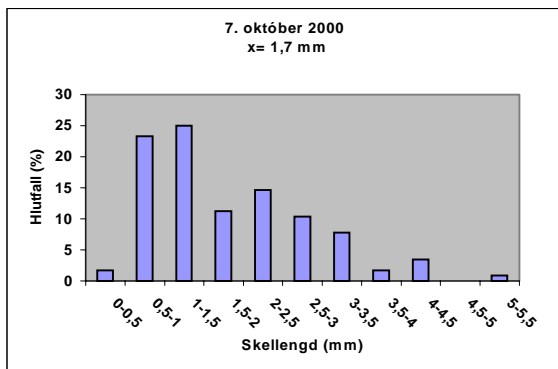

5. mynd (a). Lengdardreifing og meðallengd (x) kræklinga á söfnurum í Fossfirði frá 29. júlí til 7. október 2000.

5. mynd (b). Lengdardreifing og meðallengd (x) kræklinga á söfnurum í Fossfirði frá 7. okt. 2000 til 11. október 2001.

6. mynd (a). Lengdardreifing og meðallengd (x) kræklinga á söfnurum í Reykjafirði frá 7. október 2000 til 4. júlí 2001.

6. mynd (b). Lengdardreifing og meðallengd (x) kræklinga á söfnurum í Reykjavíri 11. október 2001.