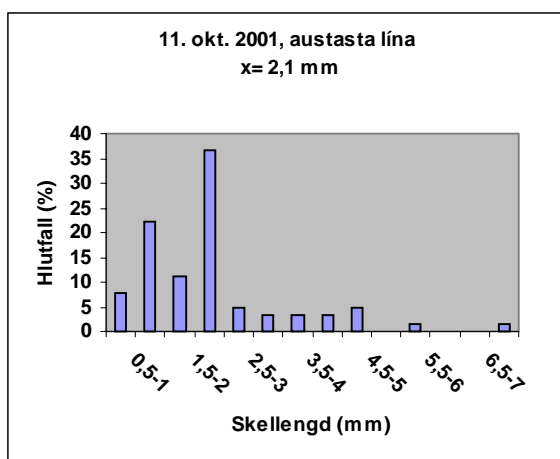

5. mynd (a). Lengdardreifing og meðallengd (x) kræklinga á söfnurum í Fossfirði frá 29. júlí til 7. október 2000.

5. mynd (b). Lengdardreifing og meðallengd (x) kræklinga á söfnurum í Fossfirði frá 7. okt. 2000 til 11. október 2001.

6. mynd (a). Lengdardreifing og meðallengd (x) kræklinga á söfnurum í Reykjafirði frá 7. október 2000 til 4. júlí 2001.

6. mynd (b). Lengdardreifing og meðallengd (x) kræklinga á söfnurum í Reykjavíri 11. október 2001.