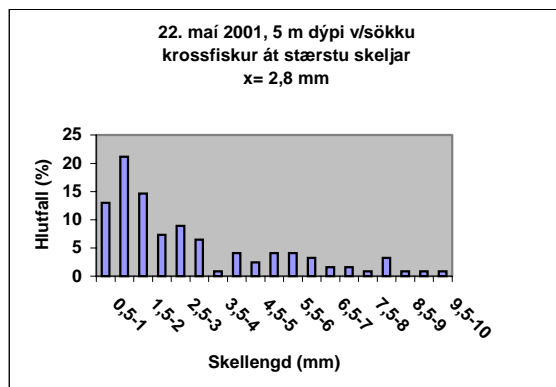

5. mynd (a). Lengdardreifing og meðallengd (x) kræklinga á söfnurum í Fossfirði frá 29. júlí til 7. október 2000.

5. mynd (b). Lengdardreifing og meðallengd (x) kræklinga á söfnurum í Fossfirði frá 7. okt. 2000 til 11. október 2001.

6. mynd (a). Lengdardreifing og meðallengd (x) kræklinga á söfnurum í Reykjafirði frá 7. október 2000 til 4. júlí 2001.

6. mynd (b). Lengdardreifing og meðallengd (x) kræklinga á söfnurum í Reykjavíri 11. október 2001.